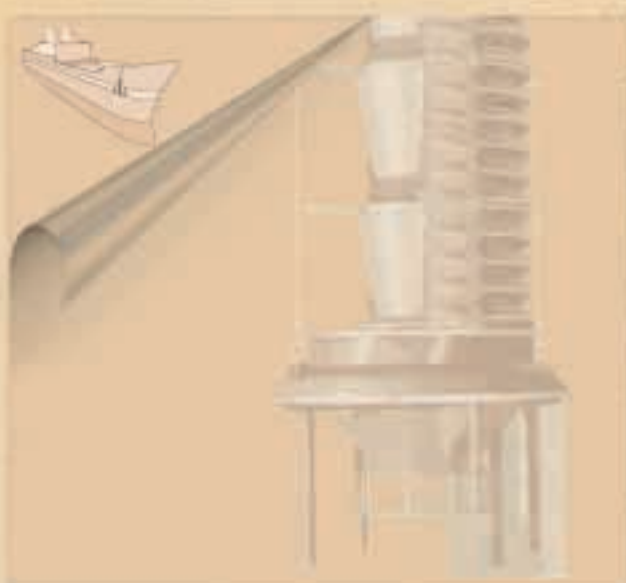

TOREX®

LOADING BELLOWS
VERLADEGARNITUREN
CHARGEURS TELESCOPIQUES
SCARICATORI TELESCOPICI

ZN

The ZN Loading Bellow offers the ideal combination of price and quality for discharging bulk materials that are not dusty. Neither a dust suction inlet nor a material level control system inside the tanker are provided. Its compact overall dimensions make it the perfect choice for use where space is limited. Available only with handle winch with transmission.

Das Modell ZN bietet den optimalen Kompromiß zwischen Qualität und Preis für das Verladen von nicht staubenden Medien. Staubabsaugstutzen und Füllstandüberwachung im Silofahrzeug gehören bei diesem Typ nicht zum Lieferumfang. Die kompakten Einbaumaße ermöglichen den Einsatz auch bei beengten Platzverhältnissen. Diese Verladegarnitur wird ausschließlich in der Version mit Hand-Hubwinde und Vorgelege hergestellt.

Le chargeur à manche télescopique ZN, est un bon compromis entre la qualité et le prix, pour le chargement de produits en vrac, pas excessivement poussiéreux. En effet cet équipement ne prévoit pas la bouche d'aspiration des poussières et le système de contrôle du niveau du produit à l'intérieur de la citerne. Sa forme compacte de dimensions réduites permet de l'utiliser dans des espaces restreints. Produit exclusivement dans la version avec levage à treuil et renvoi.

Lo scaricatore telescopico ZN è un buon mix, qualità prezzo, per il carico di materiali alla rinfusa, non eccessivamente polverosi. Non è infatti prevista la bocca di aspirazione polveri ed il sistema di controllo del livello del prodotto all'interno della cisterna. Le dimensioni contenute ne permettono l'utilizzo anche quando ci si trova in condizioni di spazio ridotto. Viene prodotto esclusivamente nella versione con sollevamento manuale tramite argano con rinvio.