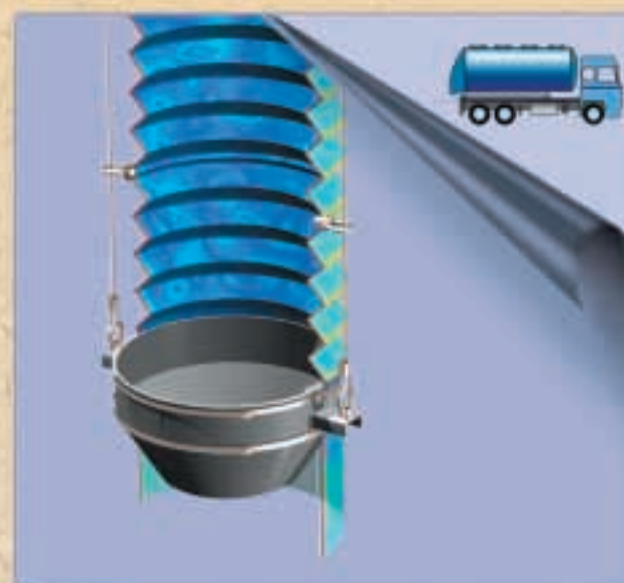

TOREX®

LOADING BELLOWS
VERLADEGARNITUREN
CHARGEURS TELESCOPIQUES
SCARICATORI TELESCOPICI

ZN

The ZN Loading Bellow offers the ideal combination of price and quality for discharging bulk materials that are not dusty. Neither a dust suction inlet nor a material level control system inside the tanker are provided. Its compact overall dimensions make it the perfect choice for use where space is limited. Available only with handle winch with transmission.

Das Modell ZN bietet den optimalen Kompromiß zwischen Qualität und Preis für das Verladen von nicht staubenden Medien. Staubabsaugstutzen und Füllstandüberwachung im Silofahrzeug gehören bei diesem Typ nicht zum Lieferumfang. Die kompakten Einbaumaße ermöglichen den Einsatz auch bei beengten Platzverhältnissen. Diese Verladegarnitur wird ausschließlich in der Version mit Hand-Hubwinde und Vorgelege hergestellt.

Le chargeur à manche télescopique ZN, est un bon compromis entre la qualité et le prix, pour le chargement de produits en vrac, pas excessivement poussiéreux. En effet cet équipement ne prévoit pas la bouche d'aspiration des poussières et le système de contrôle du niveau du produit à l'intérieur de la citerne. Sa forme compacte de dimensions réduites permet de l'utiliser dans des espaces restreints. Produit exclusivement dans la version avec levage à treuil et renvoi.

Lo scaricatore telescopico ZN è un buon mix, qualità prezzo, per il carico di materiali alla rinfusa, non eccessivamente polverosi. Non è infatti prevista la bocca di aspirazione polveri ed il sistema di controllo del livello del prodotto all'interno della cisterna. Le dimensioni contenute ne permettono l'utilizzo anche quando ci si trova in condizioni di spazio ridotto. Viene prodotto esclusivamente nella versione con sollevamento manuale tramite argano con rinvio.