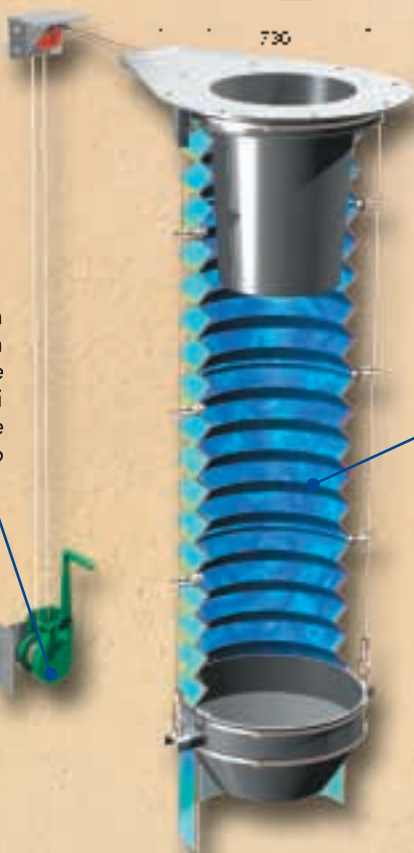

Manual winch with transmission
Handwinde mit Vorgelege
Soulèvement avec renvoi
Sollevamento manuale con rinvio

Bellow
Balg
Soufflet
Soffietto