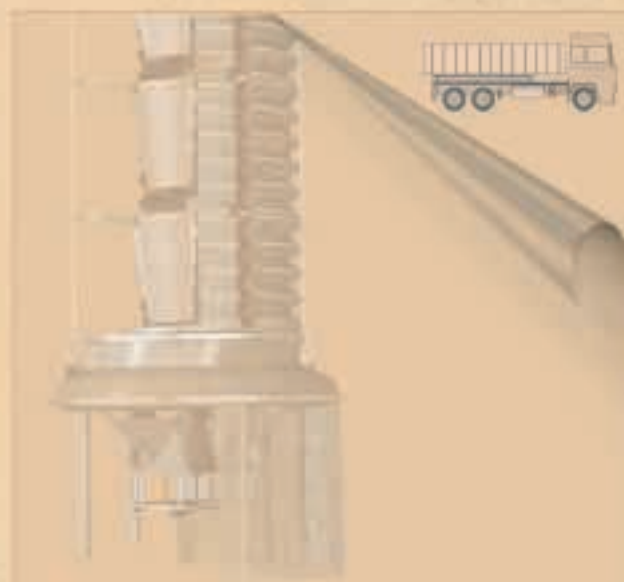

TOREX®

LOADING BELLOWS
VERLADEGARNITUREN
CHARGEURS TELESCOPIQUES
SCARICATORI TELESCOPICI

ZN

The ZN Loading Bellow offers the ideal combination of price and quality for discharging bulk materials that are not dusty. Neither a dust suction inlet nor a material level control system inside the tanker are provided. Its compact overall dimensions make it the perfect choice for use where space is limited. Available only with handle winch with transmission.

Das Modell ZN bietet den optimalen Kompromiß zwischen Qualität und Preis für das Verladen von nicht staubenden Medien. Staubabsaugstutzen und Füllstandüberwachung im Silofahrzeug gehören bei diesem Typ nicht zum Lieferumfang. Die kompakten Einbaumaße ermöglichen den Einsatz auch bei beengten Platzverhältnissen. Diese Verladegarnitur wird ausschließlich in der Version mit Hand-Hubwinde und Vorgelege hergestellt.

Le chargeur à manche télescopique ZN, est un bon compromis entre la qualité et le prix, pour le chargement de produits en vrac, pas excessivement poussiéreux. En effet cet équipement ne prévoit pas la bouche d'aspiration des poussières et le système de contrôle du niveau du produit à l'intérieur de la citerne. Sa forme compacte de dimensions réduites permet de l'utiliser dans des espaces restreints. Produit exclusivement dans la version avec levage à treuil et renvoi.

Lo scaricatore telescopico ZN è un buon mix, qualità prezzo, per il carico di materiali alla rinfusa, non eccessivamente polverosi. Non è infatti prevista la bocca di aspirazione polveri ed il sistema di controllo del livello del prodotto all'interno della cisterna. Le dimensioni contenute ne permettono l'utilizzo anche quando ci si trova in condizioni di spazio ridotto. Viene prodotto esclusivamente nella versione con sollevamento manuale tramite argano con rinvio.