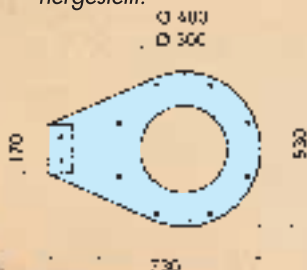

Le chargeur à manche télescopique ZN, est un bon compromis entre la qualité et le prix, pour le chargement de produits en vrac, pas excessivement poussiéreux. En effet cet équipement ne prévoit pas la bouche d'aspiration des poussières et le système de contrôle du niveau du produit à l'intérieur de la citerne. Sa forme compacte de dimensions réduites permet de l'utiliser dans des espaces restreints. Produit exclusivement dans la version avec levage à treuil et renvoi.

Lo scaricatore telescopico ZN è un buon mix, qualità prezzo, per il carico di materiali alla rinfusa, non eccessivamente polverosi. Non è infatti prevista la bocca di aspirazione polveri ed il sistema di controllo del livello del prodotto all'interno della cisterna. Le dimensioni contenute ne permettono l'utilizzo anche quando ci si trova in condizioni di spazio ridotto. Viene prodotto esclusivamente nella versione con sollevamento manuale tramite argano con rinvio.

Upper connecting flange
Oberer Anschlußflansch
Bride de connexion
Flangia di connessione