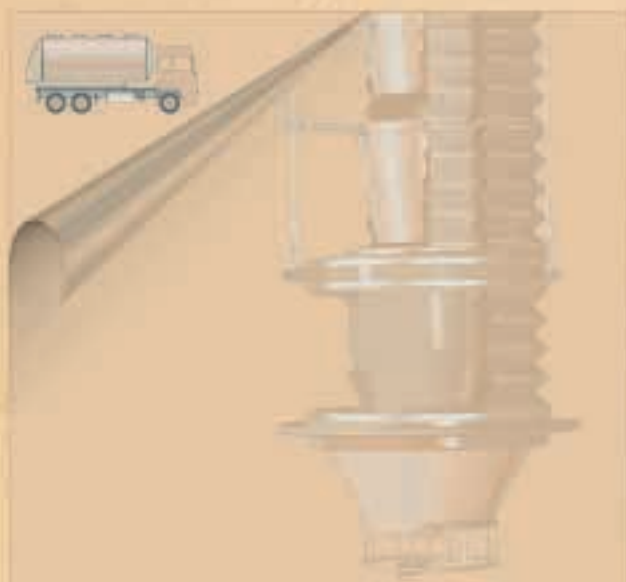

TOREX®

LOADING BELLOWS
VERLADEGARNITUREN
CHARGEURS TELESCOPIQUES
SCARICATORI TELESCOPICI

ZN

The ZN Loading Bellow offers the ideal combination of price and quality for discharging bulk materials that are not dusty. Neither a dust suction inlet nor a material level control system inside the tanker are provided. Its compact overall dimensions make it the perfect choice for use where space is limited. Available only with handle winch with transmission.

Das Modell ZN bietet den optimalen Kompromiß zwischen Qualität und Preis für das Verladen von nicht staubenden Medien. Staubabsaugstutzen und Füllstandüberwachung im Silofahrzeug gehören bei diesem Typ nicht zum Lieferumfang. Die kompakten Einbaumaße ermöglichen den Einsatz auch bei beengten Platzverhältnissen. Diese Verladegarnitur wird ausschließlich in der Version mit Hand-Hubwinde und Vorgelege hergestellt.

Le chargeur à manche télescopique ZN, est un bon compromis entre la qualité et le prix, pour le chargement de produits en vrac, pas excessivement poussiéreux. En effet cet équipement ne prévoit pas la bouche d'aspiration des poussières et le système de contrôle du niveau du produit à l'intérieur de la citerne. Sa forme compacte de dimensions réduites permet de l'utiliser dans des espaces restreints. Produit exclusivement dans la version avec levage à treuil et renvoi.

Lo scaricatore telescopico ZN è un buon mix, qualità prezzo, per il carico di materiali alla rinfusa, non eccessivamente polverosi. Non è infatti prevista la bocca di aspirazione polveri ed il sistema di controllo del livello del prodotto all'interno della cisterna. Le dimensioni contenute ne permettono l'utilizzo anche quando ci si trova in condizioni di spazio ridotto. Viene prodotto esclusivamente nella versione con sollevamento manuale tramite argano con rinvio.